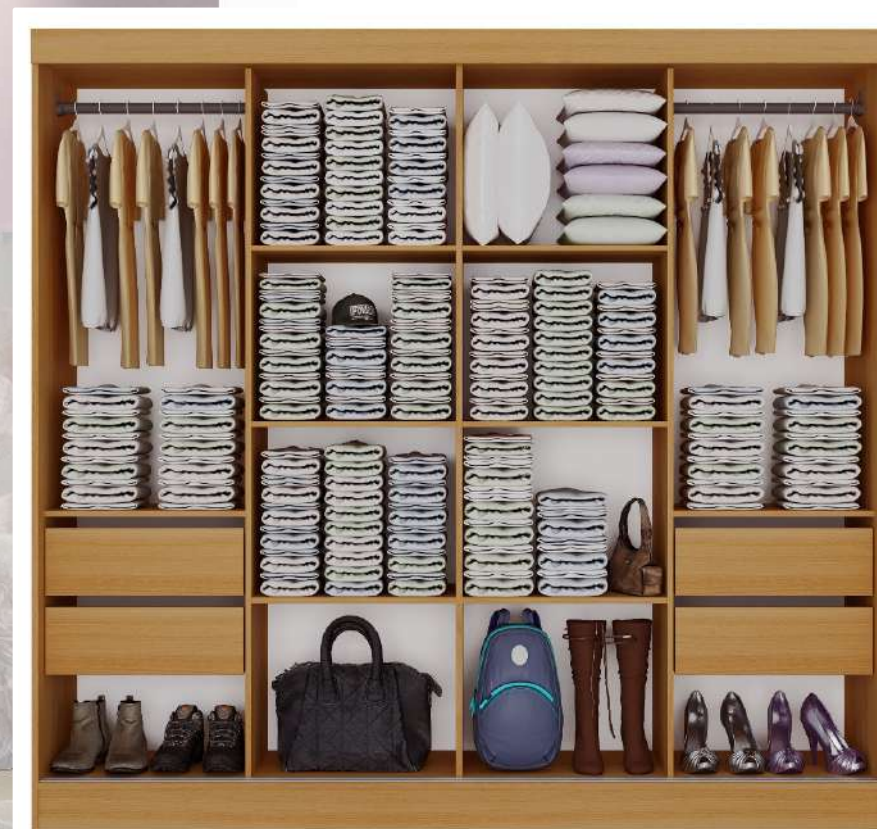

ALTURA: 2,02 mt
LARGURA: 1,08 mt
PROFUNDIDADE: 46 cm

CORES:

**PEROBA/OFF WHITE
BRANCO/BRANCO**

**Opcionais: Pés e Espelhos
Chapa: 12 mm**

MÓVEIS QUE COMBINAM COM VOCÊ! - Roupeiro porta de correr

RP 5042

MEDIDAS